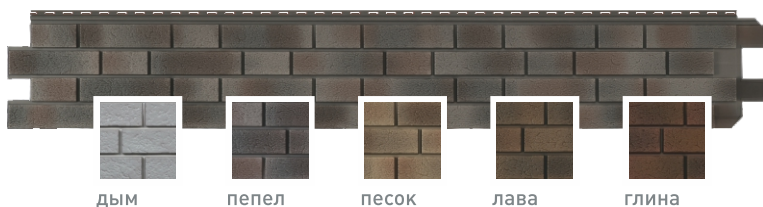

Панели имеют неоднородную поверхность, которая в мельчайших деталях передает геометрию и тактильные ощущения клинкерного кирпича. Строгие линии швов, чередование кирпичиков разных размеров придадут дополнительный объем любому фасаду.

Новая технология декорирования панелей сразу в несколько оттенков позволяет комбинировать материал коллекции **Клинкер Нордик** практически со всеми коллекциями производства компании Ю-Пласт.

Нордик представлен в пяти природных фактурных и цветовых решениях – **Дым, Пепел, Песок, Лава и Глина**.

ПРЕИМУЩЕСТВА:

- » Эстетика, тактильность, уникальность
- » Простота монтажа за счет замка S-Lock
- » Неприхотливость, долговечность, надежность

Клинкер Нордик – это новое прочтение классики, придающее красоту и индивидуальность каждому дому, делая фасад элегантным, оригинальным и практичным.

ОСОБЕННОСТИ МОНТАЖА:

В монтаже коллекция **Клинкер Нордик** предельно проста и не отличается от монтажа классического сайдинга, но все же имеются 3 особенности:

1. Для начала монтажа применяется Начальная планка из классической коллекции, завершается монтаж J-планкой из соответствующей серии.
2. Вместо соединительной планки используется двойной замок, позволяющий уменьшить расход материала.
3. Если длина стены превышает 8 м (более 4-х панелей сайдинга), то необходимо использовать компенсационную планку в виде двух J-планок.