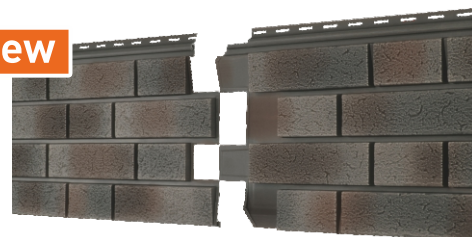

Панели имеют неоднородную поверхность, которая в мельчайших деталях передает геометрию и тактильные ощущения клинкерного кирпича. Строгие линии швов, чередование кирпичиков разных размеров придадут дополнительный объем любому фасаду.

Новая технология декорирования панелей сразу в несколько оттенков позволяет комбинировать материал коллекции **Клинкер Нордик** практически со всеми коллекциями производства компании Ю-Пласт.

Нордик представлен в пяти природных фактурных и цветовых решениях – **Дым, Пепел, Песок, Лава и Глина**.

дым

пепел

песок

лава

глина

new

Система
крепления
S-Lock

Длина 1950 мм