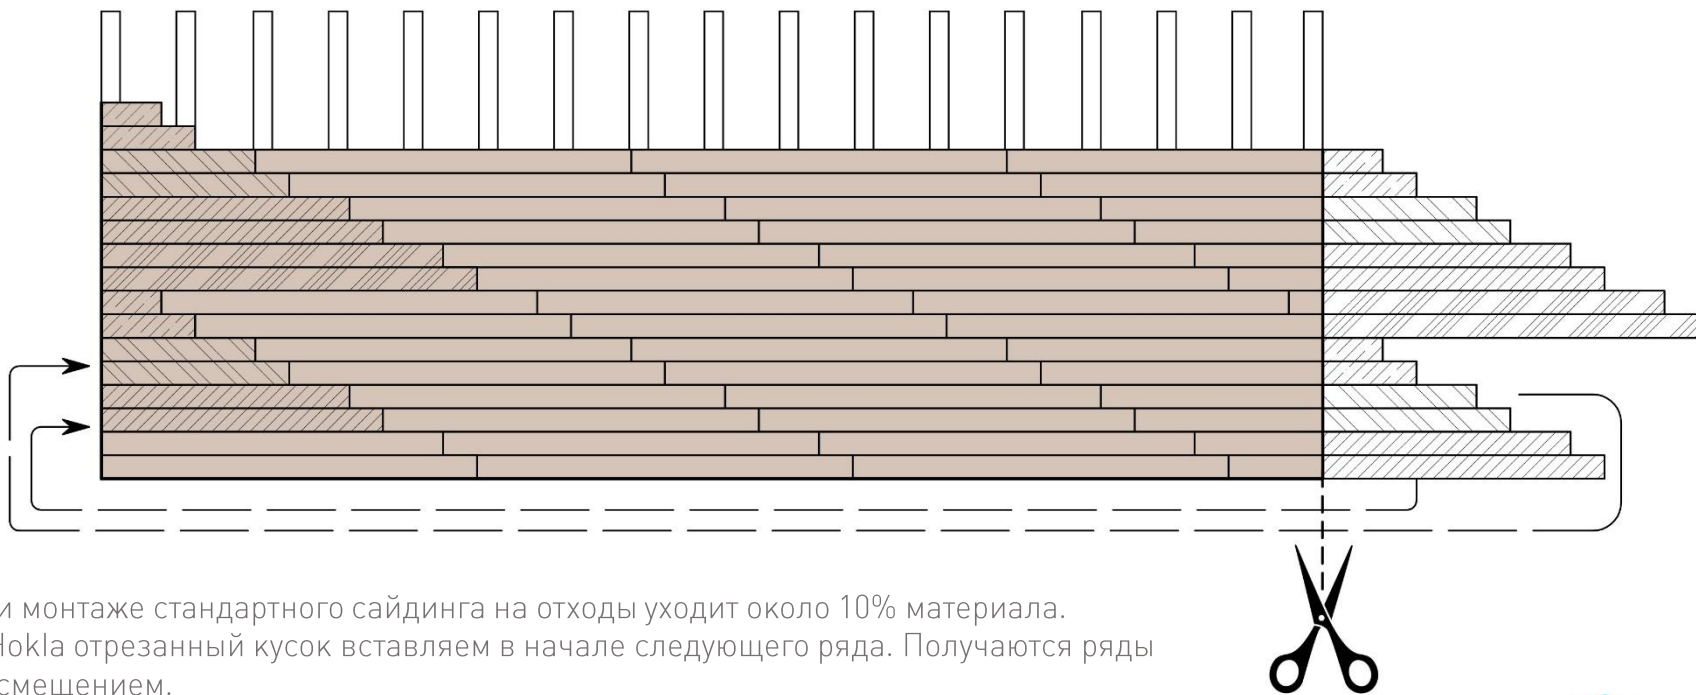

ФАСАДНЫЕ ПАНЕЛИ НОКЛА

ПРЕИМУЩЕСТВА

ПОРТФЕЛЬ БРЕНДА

МОНТАЖ БЕЗ ОТХОДОВ

При монтаже стандартного сайдинга на отходы уходит около 10% материала. В Hokla отрезанный кусок вставляем в начале следующего ряда. Получаются ряды со смещением.

МОНТАЖ БЕЗ СОЕДИНИТЕЛЬНОЙ ПЛАНКИ

Уникальная система двойного замка позволяет монтировать сайдинг без соединительных планок, в результате чего:

- стена выглядит цельной и потому более натуральной;
- вы экономите на комплектующих.