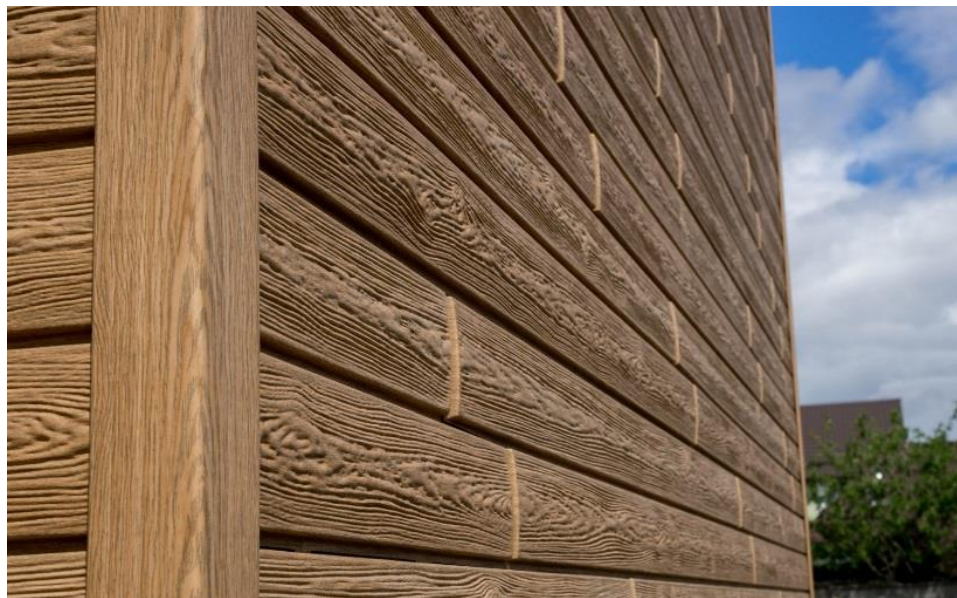

ФАСАДНЫЕ ПАНЕЛИ НОКЛА

ПРЕИМУЩЕСТВА

ПОРТФЕЛЬ БРЕНДА

МОНТАЖ БЕЗ ОТХОДОВ

При монтаже стандартного сайдинга на отходы уходит около 10% материала. В Hokla отрезанный кусок вставляем в начале следующего ряда. Получаются ряды со смещением.

МОНТАЖ БЕЗ СОЕДИНИТЕЛЬНОЙ ПЛАНКИ

Уникальная система двойного замка позволяет монтировать сайдинг без соединительных планок, в результате чего:

- стена выглядит цельной и потому более натуральной;
- вы экономите на комплектующих.

 **Hokla**

Преимущество № 3

МОНТАЖ ГОРИЗОНТАЛЬНО И ВЕРТИКАЛЬНО

ДОПОЛНИТЕЛЬНАЯ ПРОЧНОСТЬ

Выраженная рельефная фактура создает дополнительные ребра жесткости, которые увеличивают прочность и повышают устойчивость к термическим деформациям