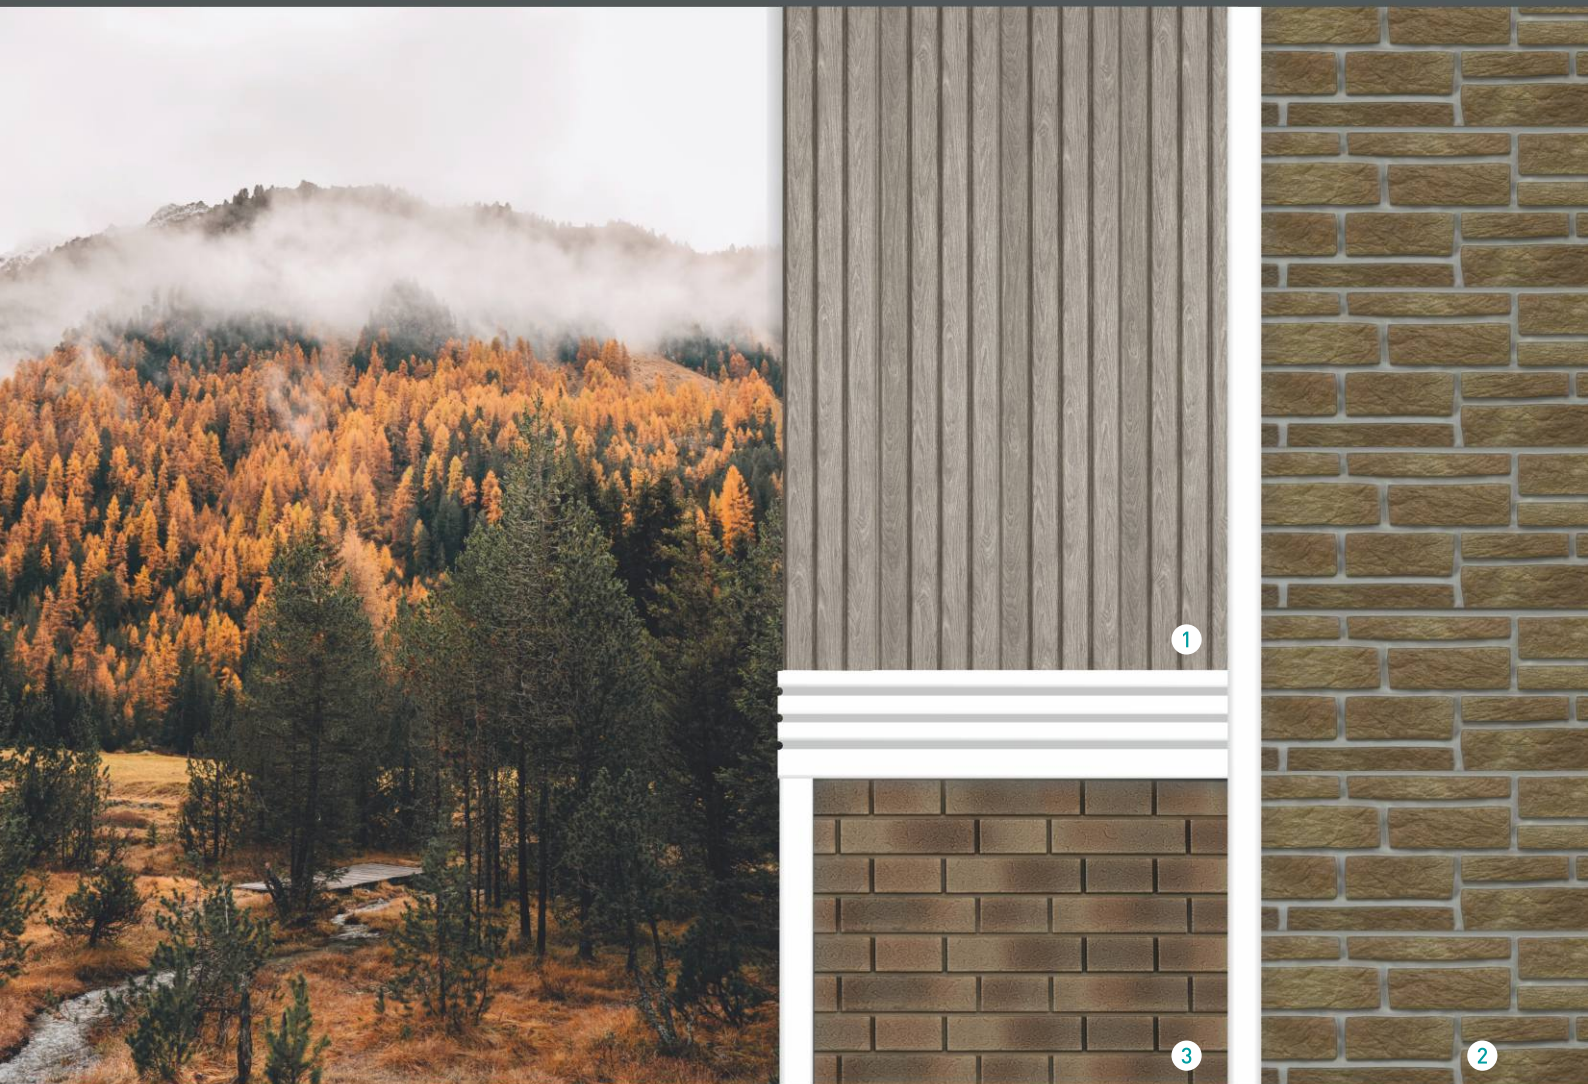

UP *Decor*

Теплый лес

САЙДИНГ
НОВОГО
ПОКОЛЕНИЯ

- 1 Timberblock / Планкен / Седой** более светлый, холодно-бежевый оттенок создает контраст с теплым клинкерным кирпичным сайдингом, напоминая о светлых участках леса, освещенных пробивающимися сквозь листву лучами солнца.
- 2 Stone House S-Lock / Таганай / Вулканический** напоминает о смене сезонов, когда листья переходят от зеленых к богатым золотисто-коричневым тонам. Приносит тепло в визуальное восприятие фасада, делает дом более гостеприимным и вписанным в естественный осенний пейзаж.
- 3 Stone House S-Lock / Клинкер Нордик / Песок** естественная передача текстуры клинкерного кирпича в сайдинге отсылает к классическим строительству и архитектуре, внося стабильность и надежность в общий вид фасада.

UP *Decor*

Утро в горах

САЙДИНГ
НОВОГО
ПОКОЛЕНИЯ

- 1 Stone House / Кварцит / Светло-серый** цвет и фактура этого сайдинга напоминают о скалистых горных вершинах, окутанных туманом. Эти светлые оттенки отражают первые лучи солнца и придают фасаду чистоту и свежесть утренних гор.
- 2 TimberBlock / Планкен / Седой** он воплощает в себе оттенки горных троп и каменистых обрывов, придавая зданию ощущение устойчивости и прочности.
- 3 Stone House S-Lock / Клинкер Нордик / Пепел** напоминает о мощи деревьев, устремленных ввысь на фоне рассвета в горах, внося в общую картину чувство естественного спокойствия и силы.