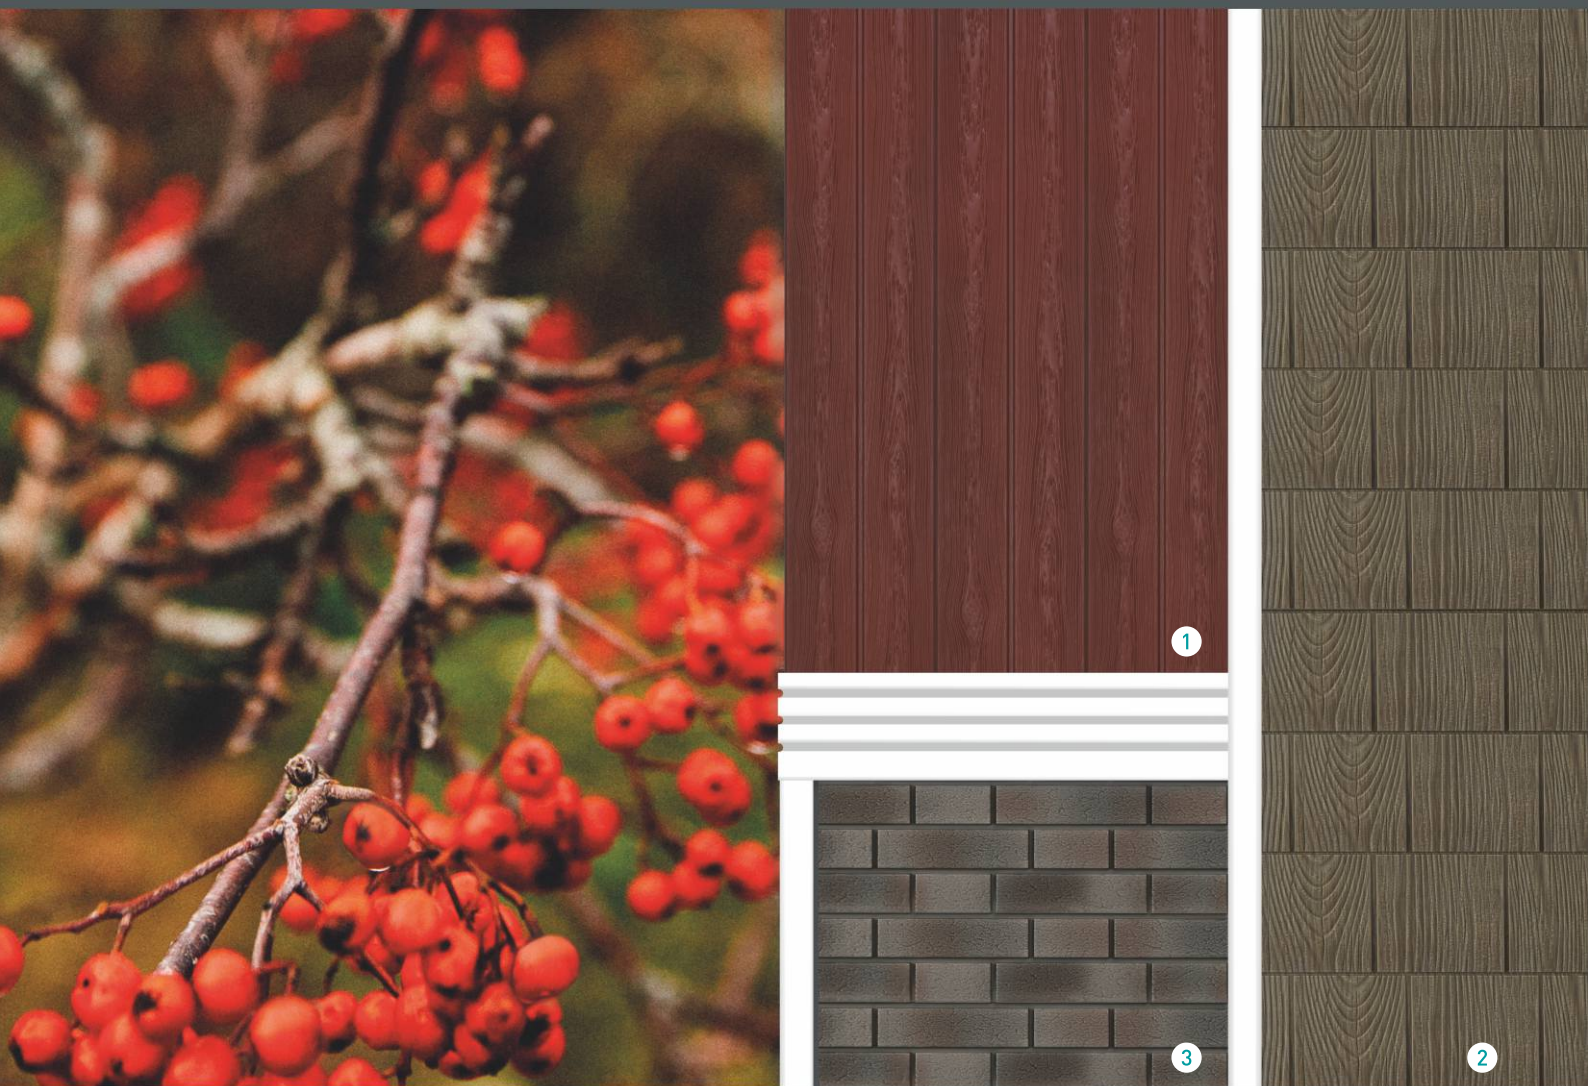

Яркая ягода

САЙДИНГ
НОВОГО
ПОКОЛЕНИЯ