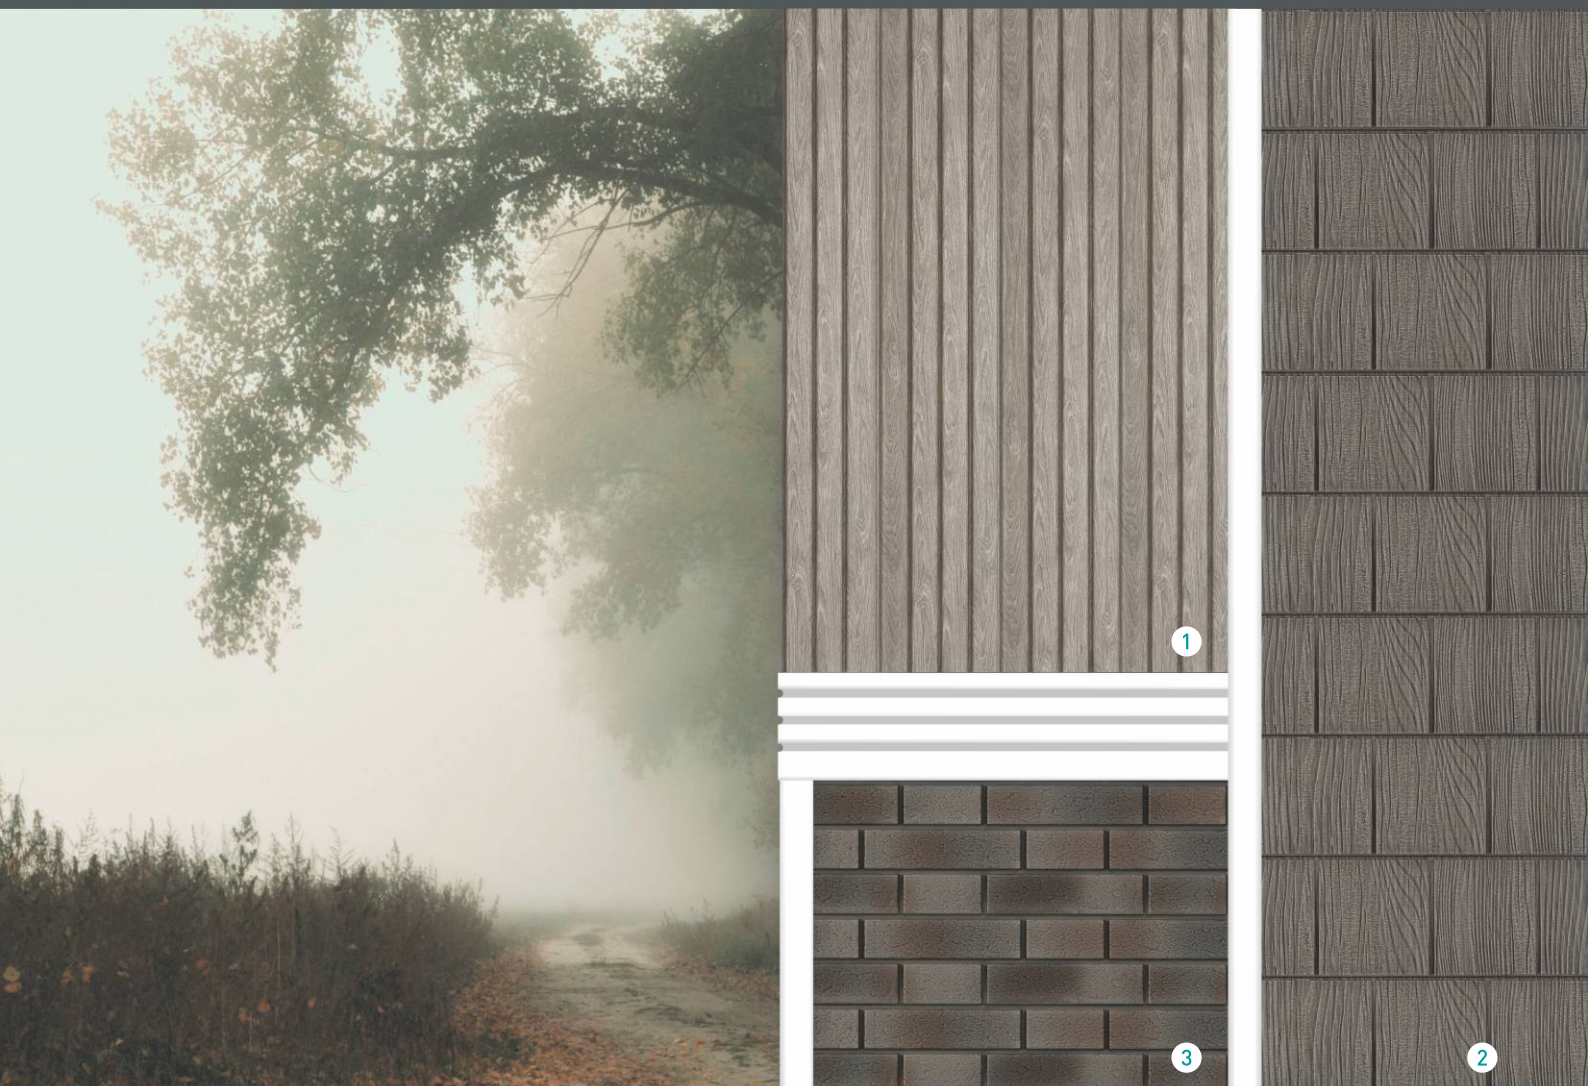

Туманное утро

САЙДИНГ
НОВОГО
ПОКОЛЕНИЯ