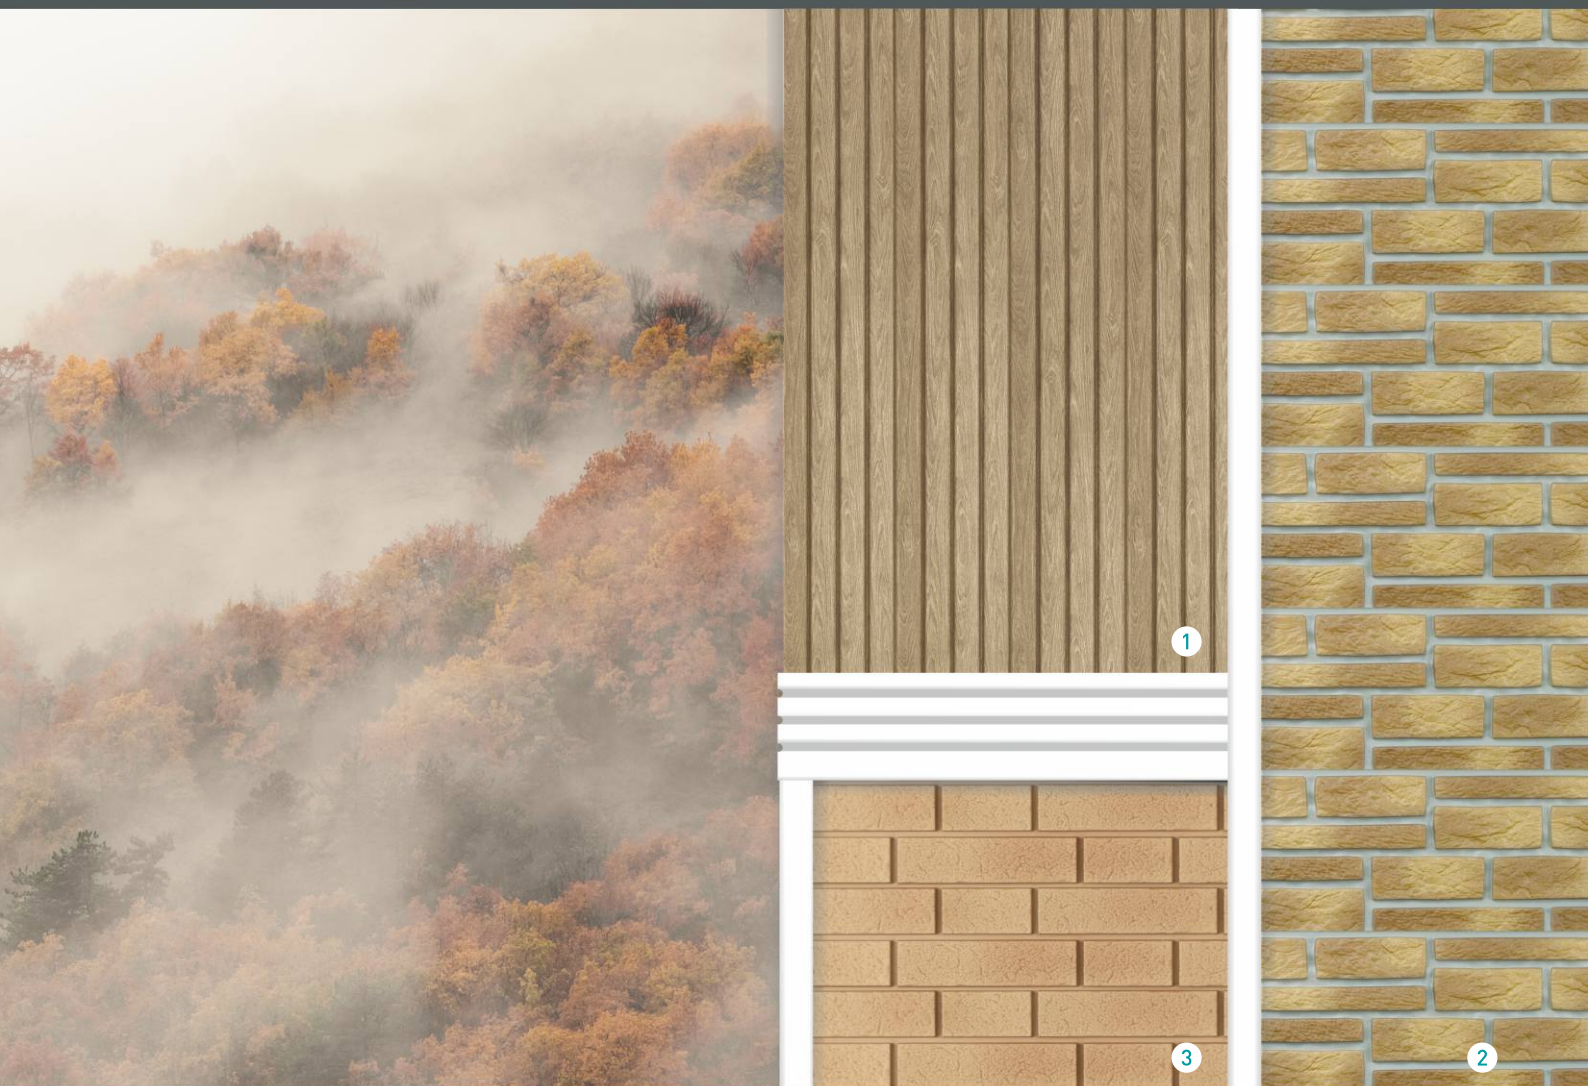

Туманная нежность

САЙДИНГ
НОВОГО
ПОКОЛЕНИЯ

1. **1 Timberblock / Планкен / Кленовый** - оттенок сайдинга напоминает утренний туман, укрывающий лесную чащу, добавляя дому ощущение легкости и воздушности.
2. **2 Stone House S-Lock / Таганай / Дикий** - этот сайдинг напоминает кору деревьев и землю, покрытую опавшими листьями. Он вносит в дизайн ощущение естественности и природной глубины.
3. **3 Stone House S-Lock / Клинкер Балтик / Светлая медь** - теплые золотистые тона сайдинга создают контраст с темным и глубоким цветом Планкена Кленовый, в то же время гармонируя с осенней листвой, прорастающей сквозь туман.

UP *Decor*