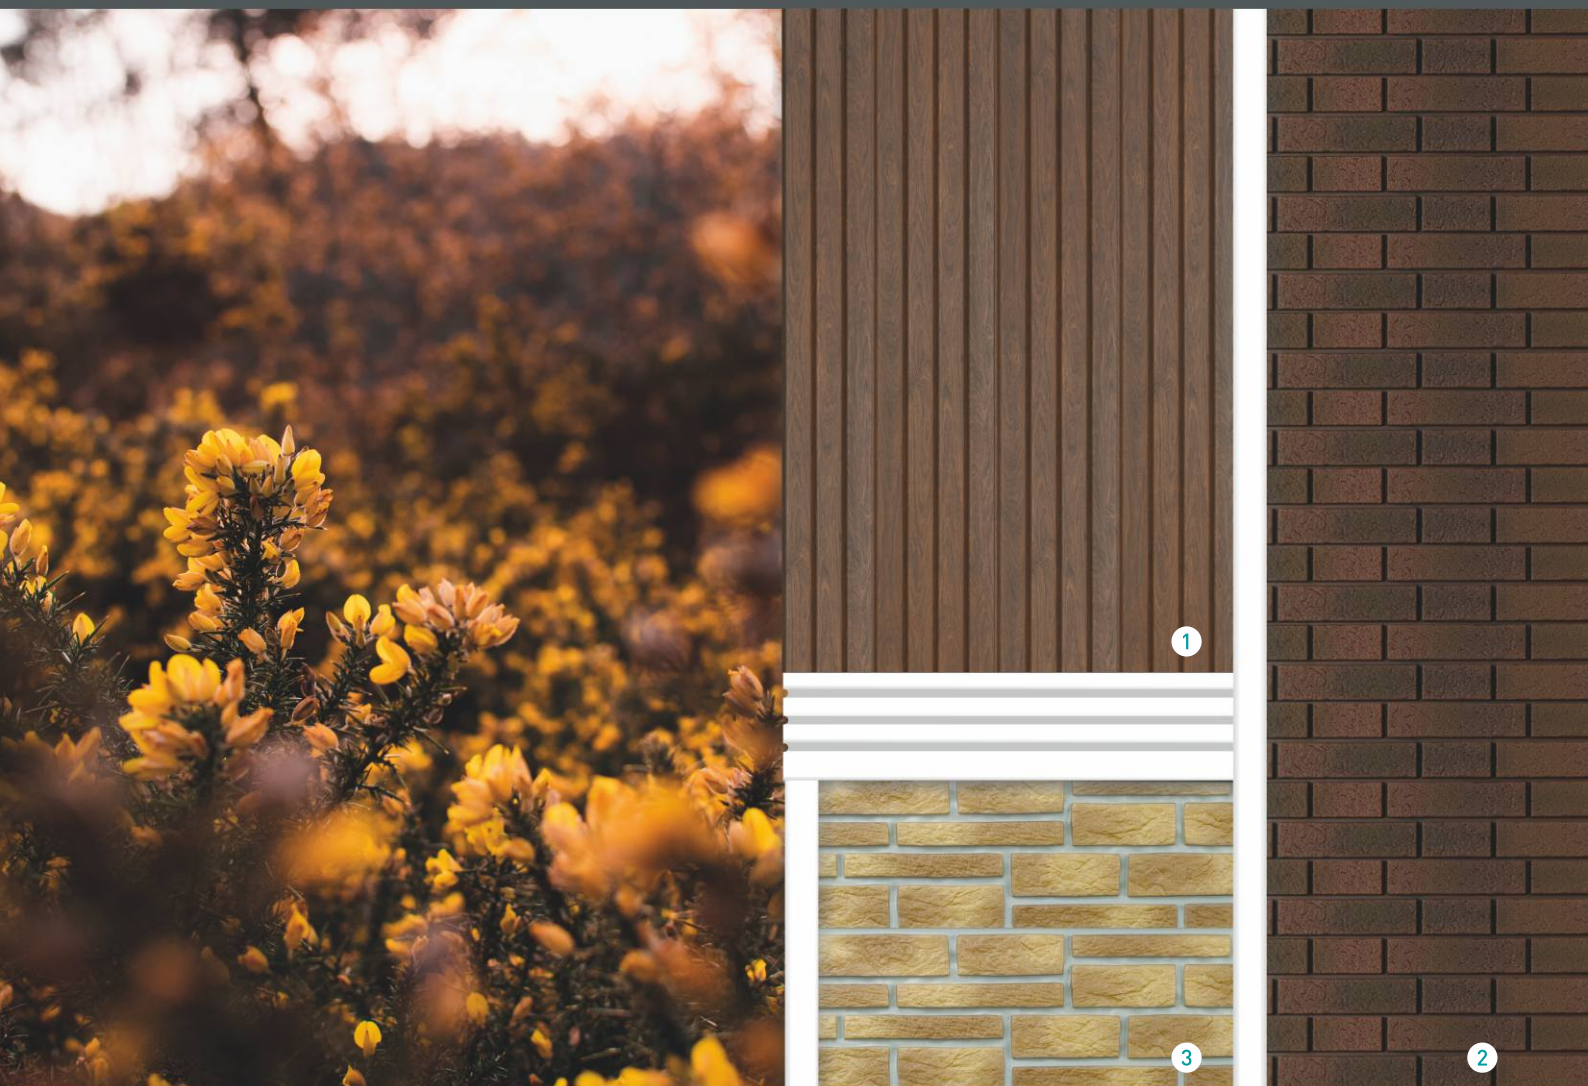

Янтарный берег

САЙДИНГ
НОВОГО
ПОКОЛЕНИЯ